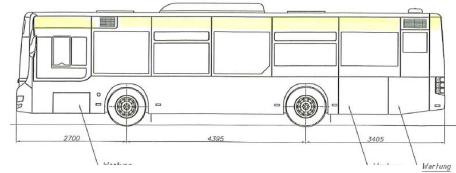

GrindelwaldBus

Werbung auf Fahrzeugen der Autoverkehr Grindelwald AG

Dachlängsformat

L 6'940mm / H 365mm

L 6'830mm / H 365mm

Werbung auf Fahrzeugen der Autoverkehr Grindelwald AG

GrindelwaldBus

Traffic Board

B 2'380mm / H 1'470mm

Werbung auf Fahrzeugen der Autoverkehr Grindelwald AG

GrindelwaldBus

Heckscheibe

B 2'105mm / H 995mm