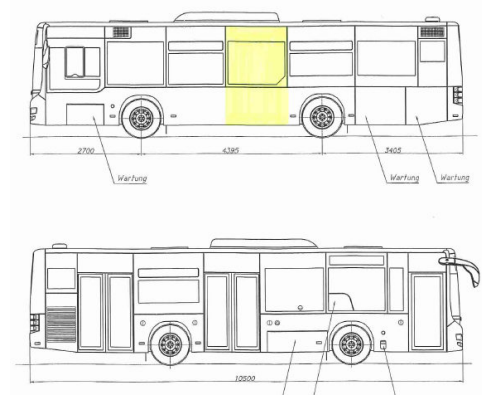

GrindelwaldBus

Werbung auf Fahrzeugen der Autoverkehr Grindelwald AG

Dachlängsformat

L 6'940mm / H 365mm

L 6'830mm / H 365mm

Werbung auf Fahrzeugen der Autoverkehr Grindelwald AG

GrindelwaldBus

Traffic Board

B 2'380mm / H 1'470mm

Werbung auf Fahrzeugen der Autoverkehr Grindelwald AG

GrindelwaldBus

Heckscheibe

B 2'105mm / H 995mm